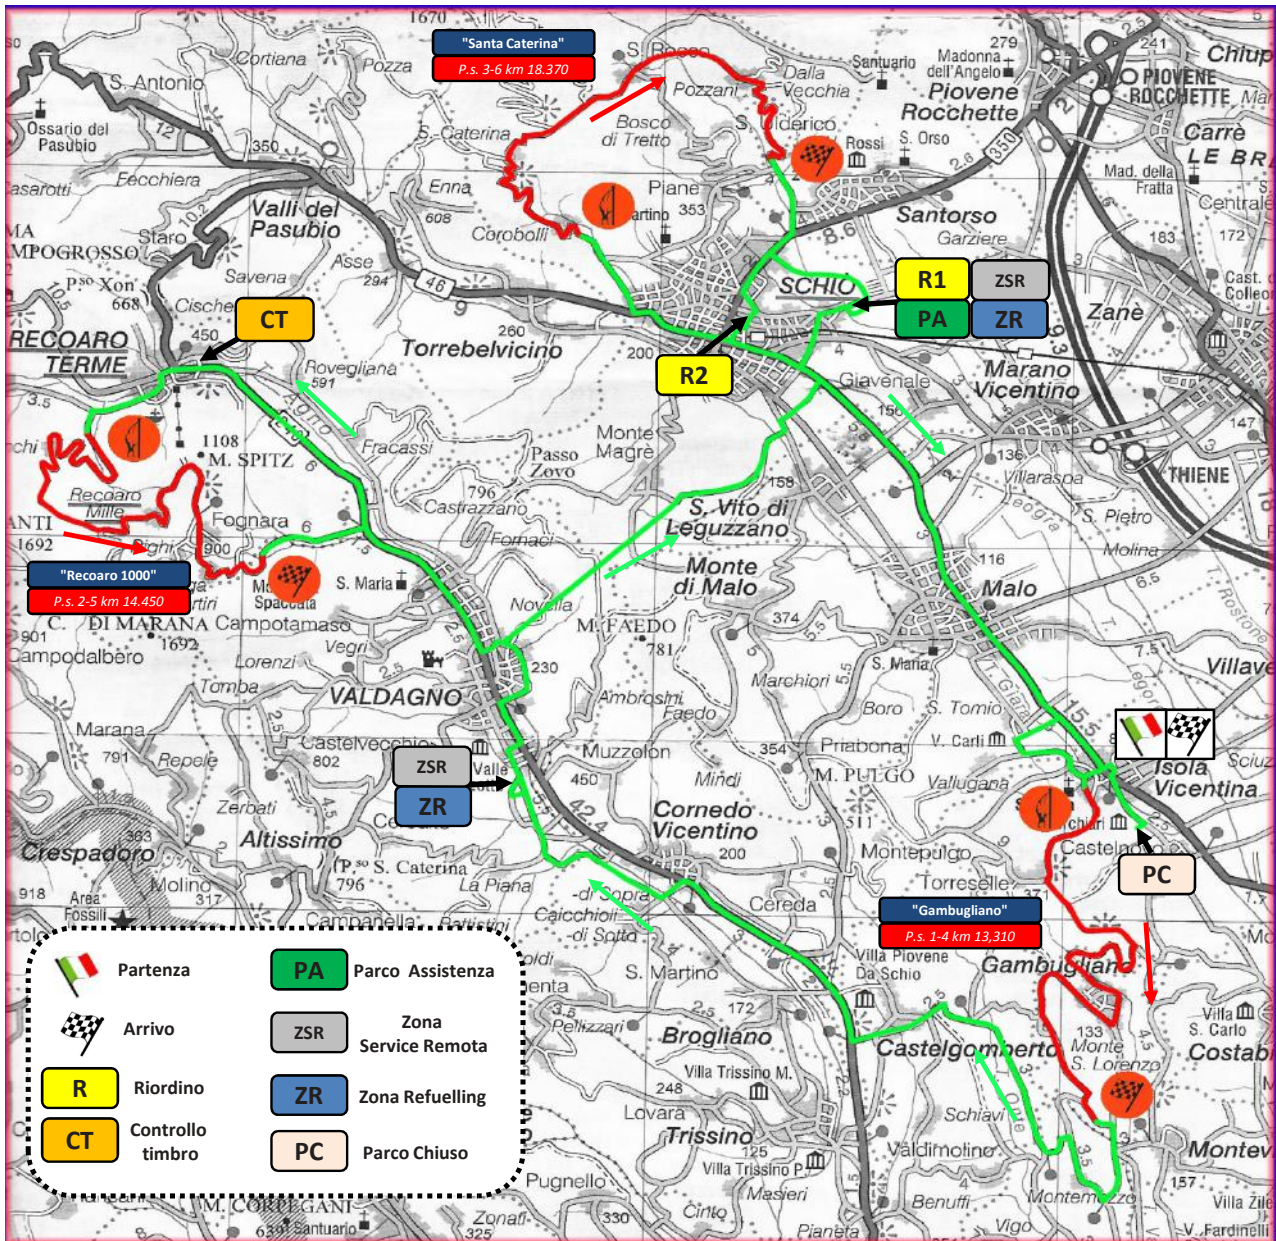

Titoli e validità sportive:

con il patrocinio dei comuni di:

Isola Vicentina

Gambugliano

Castelgomberto

Schio

Recoaro Terme

Santorso

CARTINA PERCORSO CARTINA PERCORSO CARTINA PERCORSO CARTINA PERCORSO CARTINA PERCORSO CARTINA PERCORSO