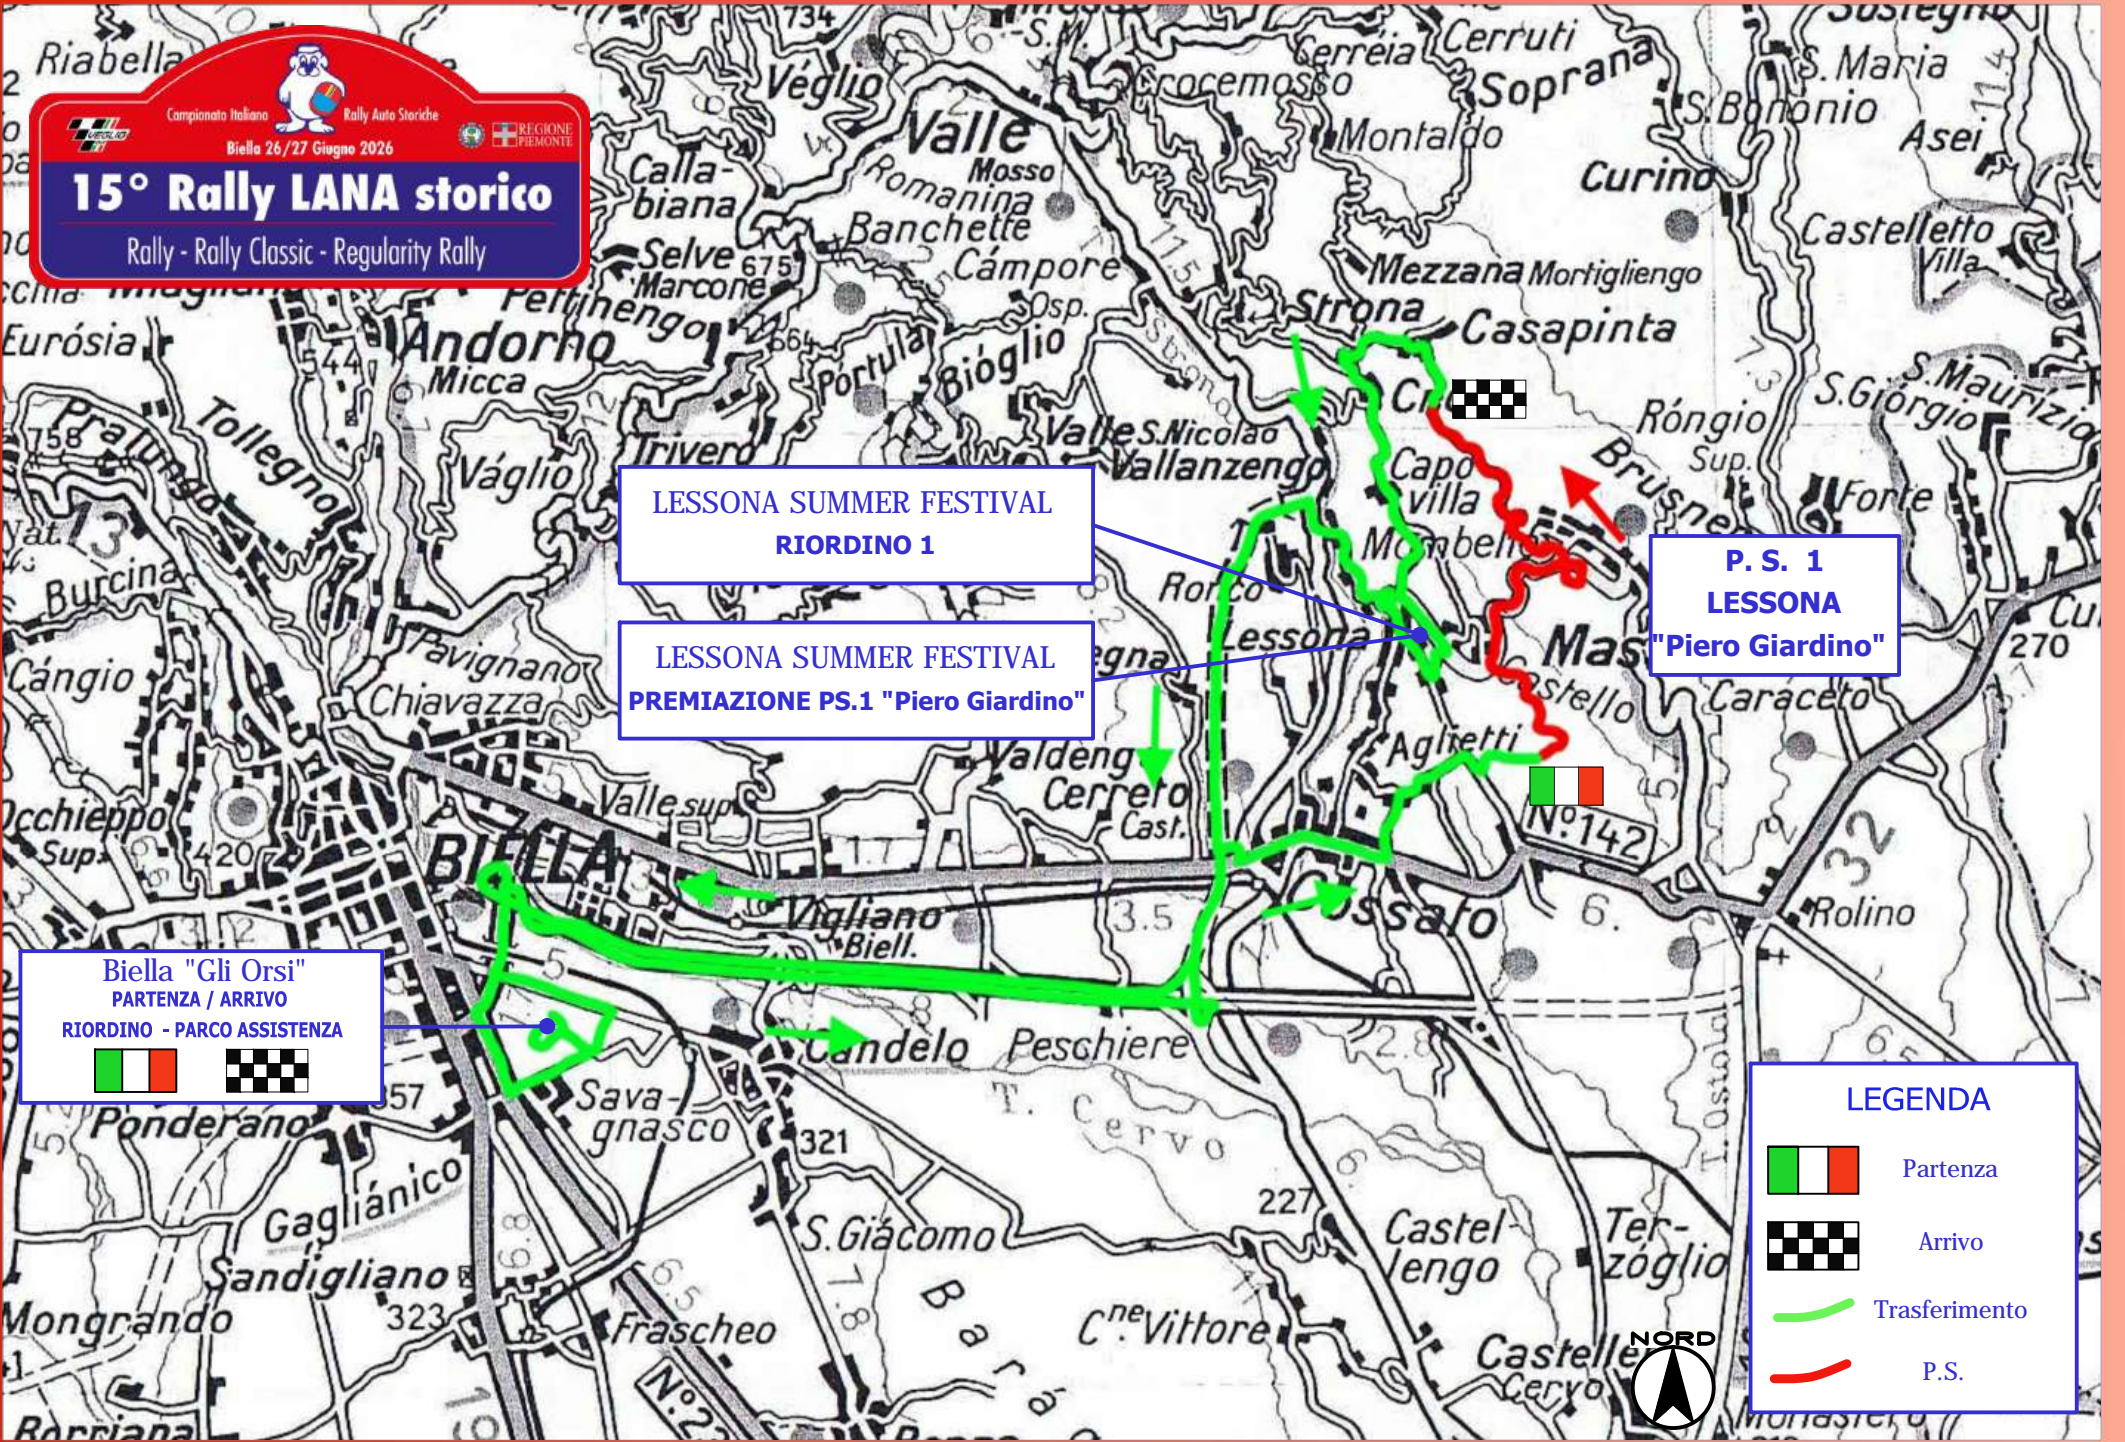

Campionato Italiano Rally Auto Storiche
Biella 26/27 Giugno 2026
REGIONE PIEMONTE

15° Rally LANA storico

Rally - Rally Classic - Regularity Rally

LESSONA SUMMER FESTIVAL
RIORDINO 1

LESSONA SUMMER FESTIVAL
PREMIAZIONE PS.1 "Piero Giardino"

P. S. 1
LESSONA
"Piero Giardino"

Biella "Gli Orsi"
PARTENZA / ARRIVO
RIORDINO - PARCO ASSISTENZA

LEGENDA

-  Partenza
-  Arrivo
-  Trasferimento
-  P.S.

SABATO 27 GIUGNO 2026 - Rally

Campionato Italiano Rally Auto Storiche
Biella 26/27 Giugno 2026
15° Rally LANA storico
Rally - Rally Classic - Regularity Rally

**P. S. 5 - 9
CAMANDONA**

**P. S. 2 - 6
CAMPORE**

**P. S. 3 - 7
BALTIGATI**

**P. S. 4 - 8
LESSONA
"Piero Giardino"**

**ZSR-ZR
Cossato**

Biella "Gli Orsi"
PARTENZA / ARRIVO
RIORDINO - PARCO ASSISTENZA

LEGENDA